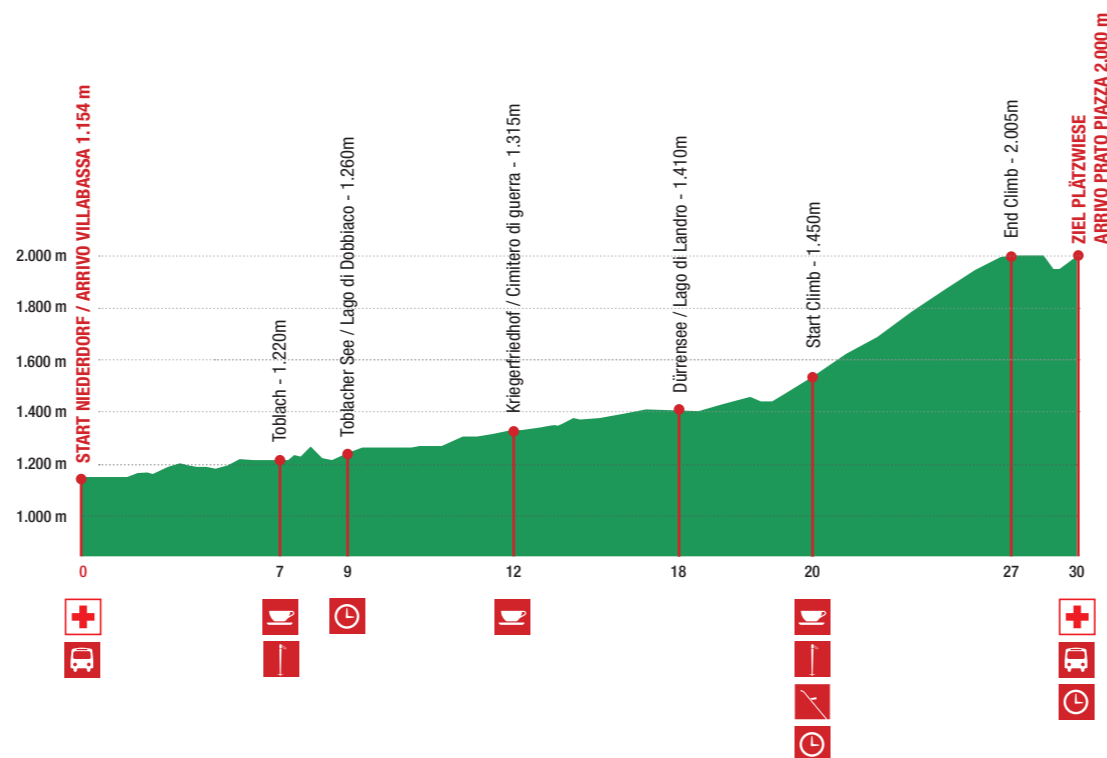

15.01.2023  
**PRATO PIAZZA MOUNTAIN CHALLENGE**  
**30 km Classic**

Start ist in **Niederdorf**, von dort geht es weiter nach **Toblach**, durch die Nordic Arena bis zum **Drei Zinnenblick und Schluderbach**. Dort beginnt der Anstieg auf die **Plätzwiese** (Strecke Dolomiti Superbike) mit 7 km und durchschnittlich 10% Steigung. **Das Ziel befindet sich auf der Plätzwiese im Naturpark Fanes-Sennes-Prags, auf 2.031 Meter Meereshöhe.**

La partenza sarà da **Villabassa**, si prosegue fino a **Dobbiaco**, passando per la Nordic Arena fino alla **"Vista Tre Cime" e Carbonin**.

Da lì gli atleti dovranno superare la salita fino a **Prato Piazza**. (percorso Dolomiti Superbike) con 7 km e una pendenza media del 10% per poter giungere al **traguardo a 2.031 m.s.l.m a Prato Piazza - situato nel parco naturale Fanes-Sennes-Braies.**